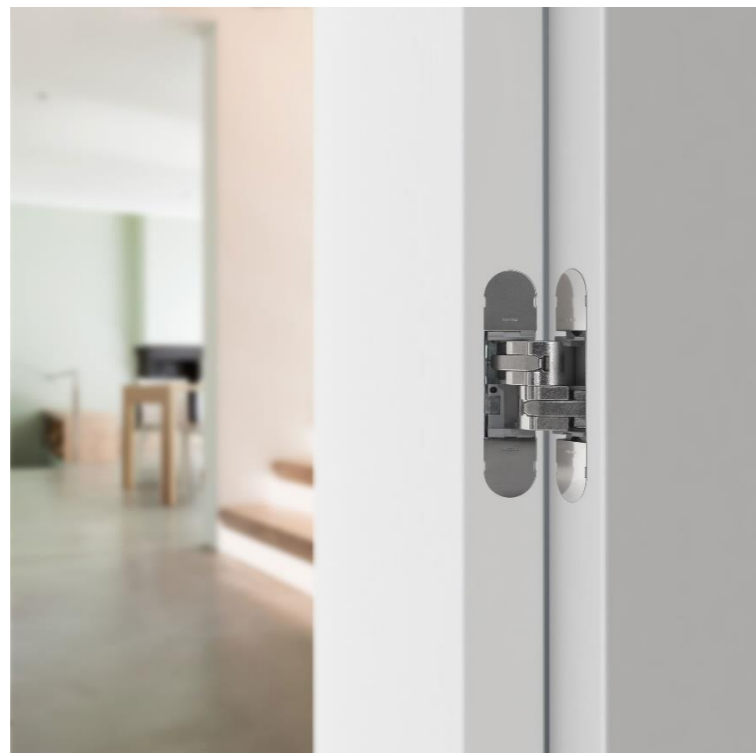

FITTINGS | HERRAJES

Hidden doors fittings

Chrome or black finish

Magnetic latch

Herrajes ocultos

Acabados cromo o negro

Picaporte magnético