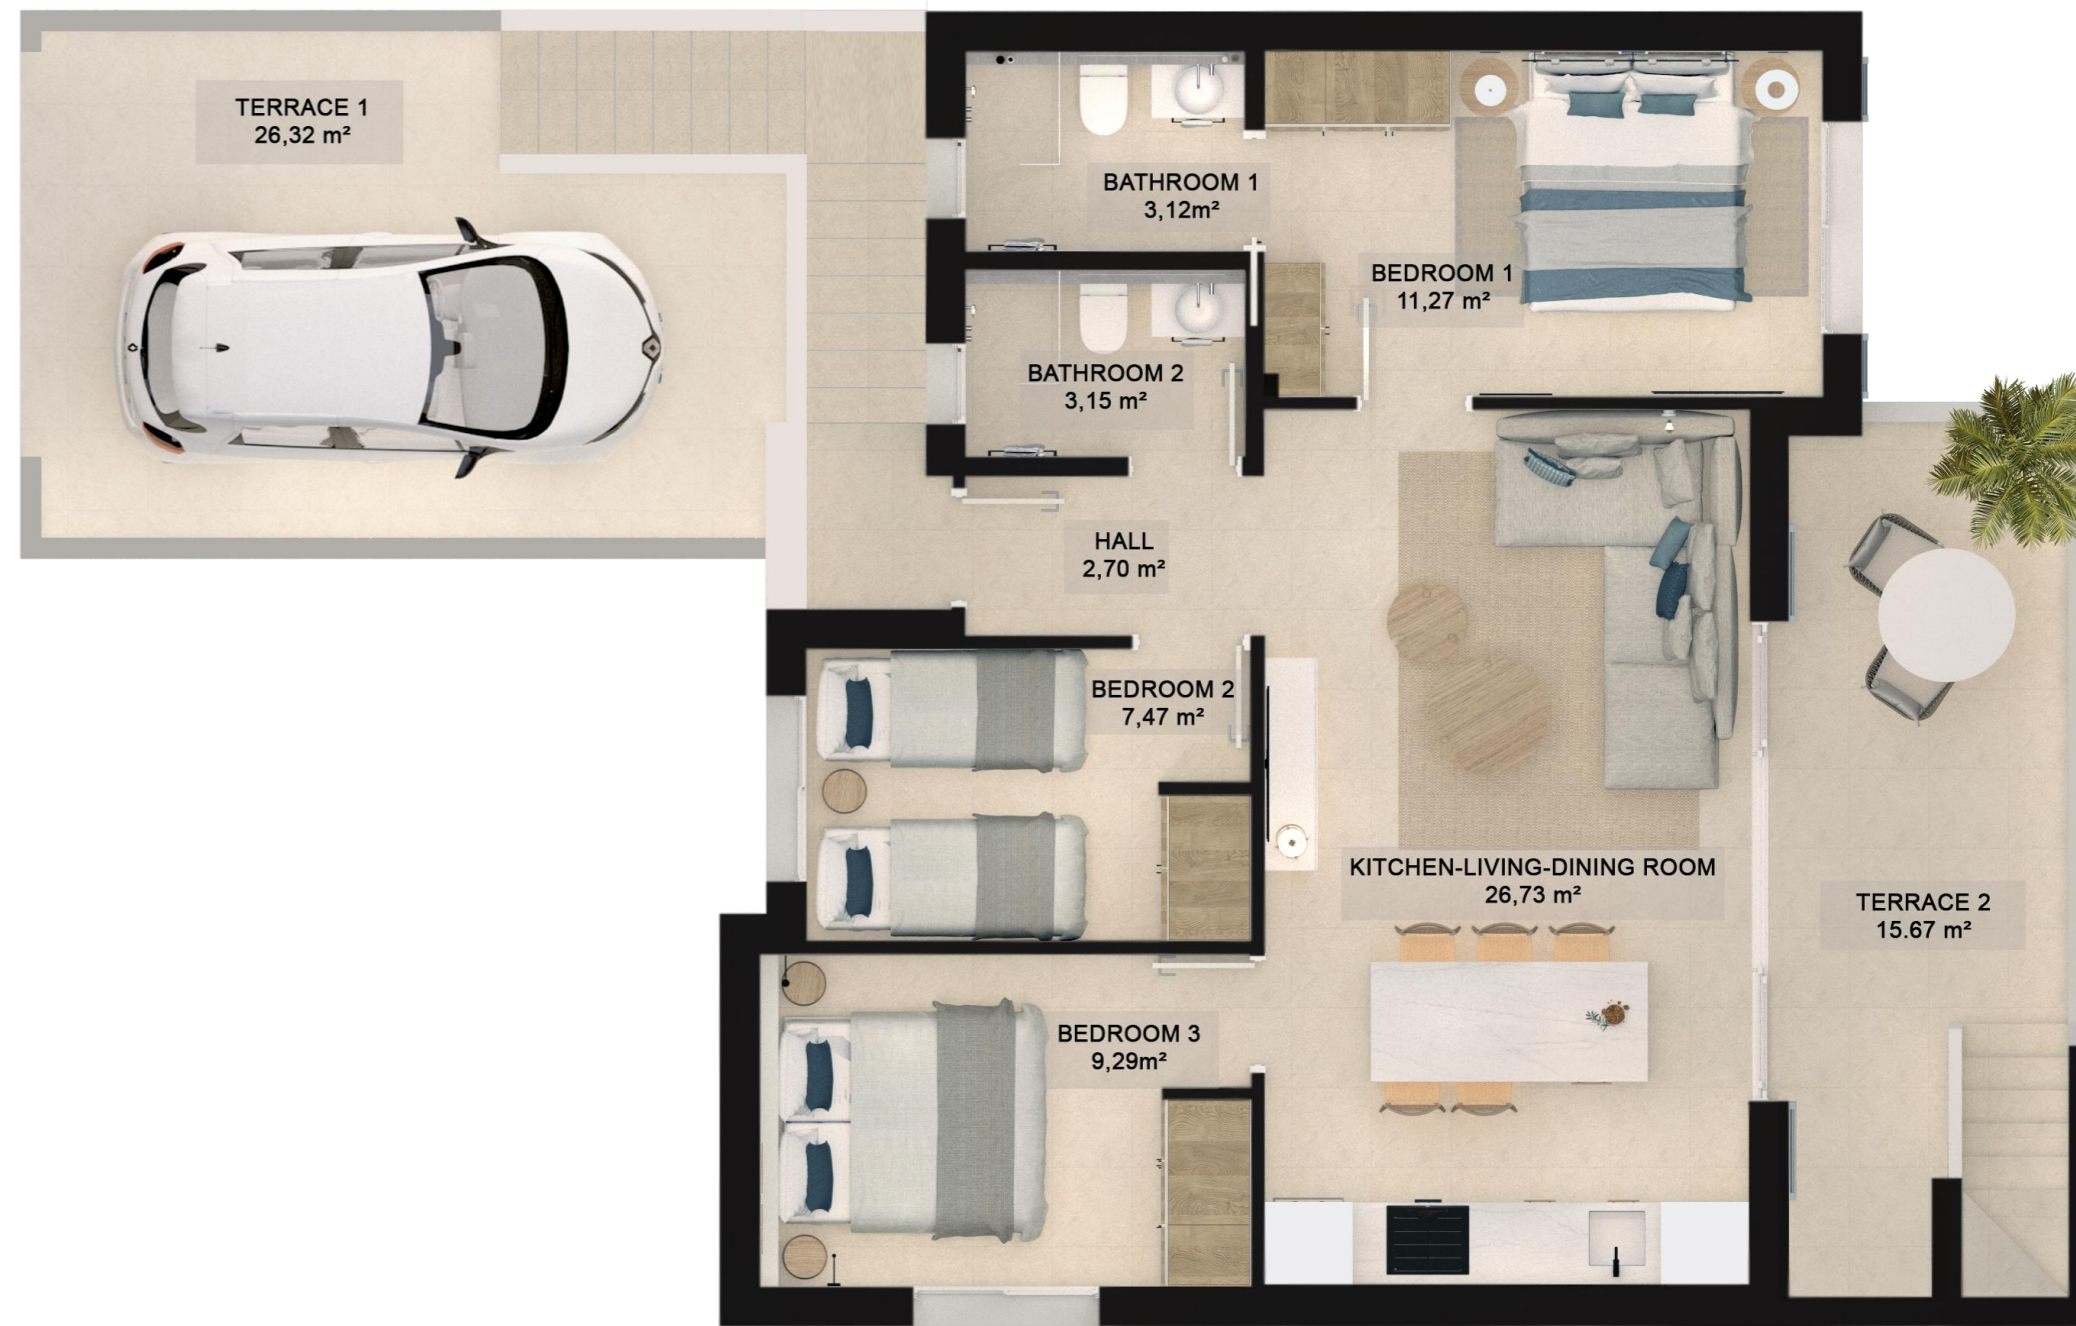

BUILT SPACE |
SUPERFICIE CONSTRUIDA

House – Vivienda –
75,60 m²

Laundry room – Lavadero –
1,85 m²

Pool – Piscina –
9,87 m²