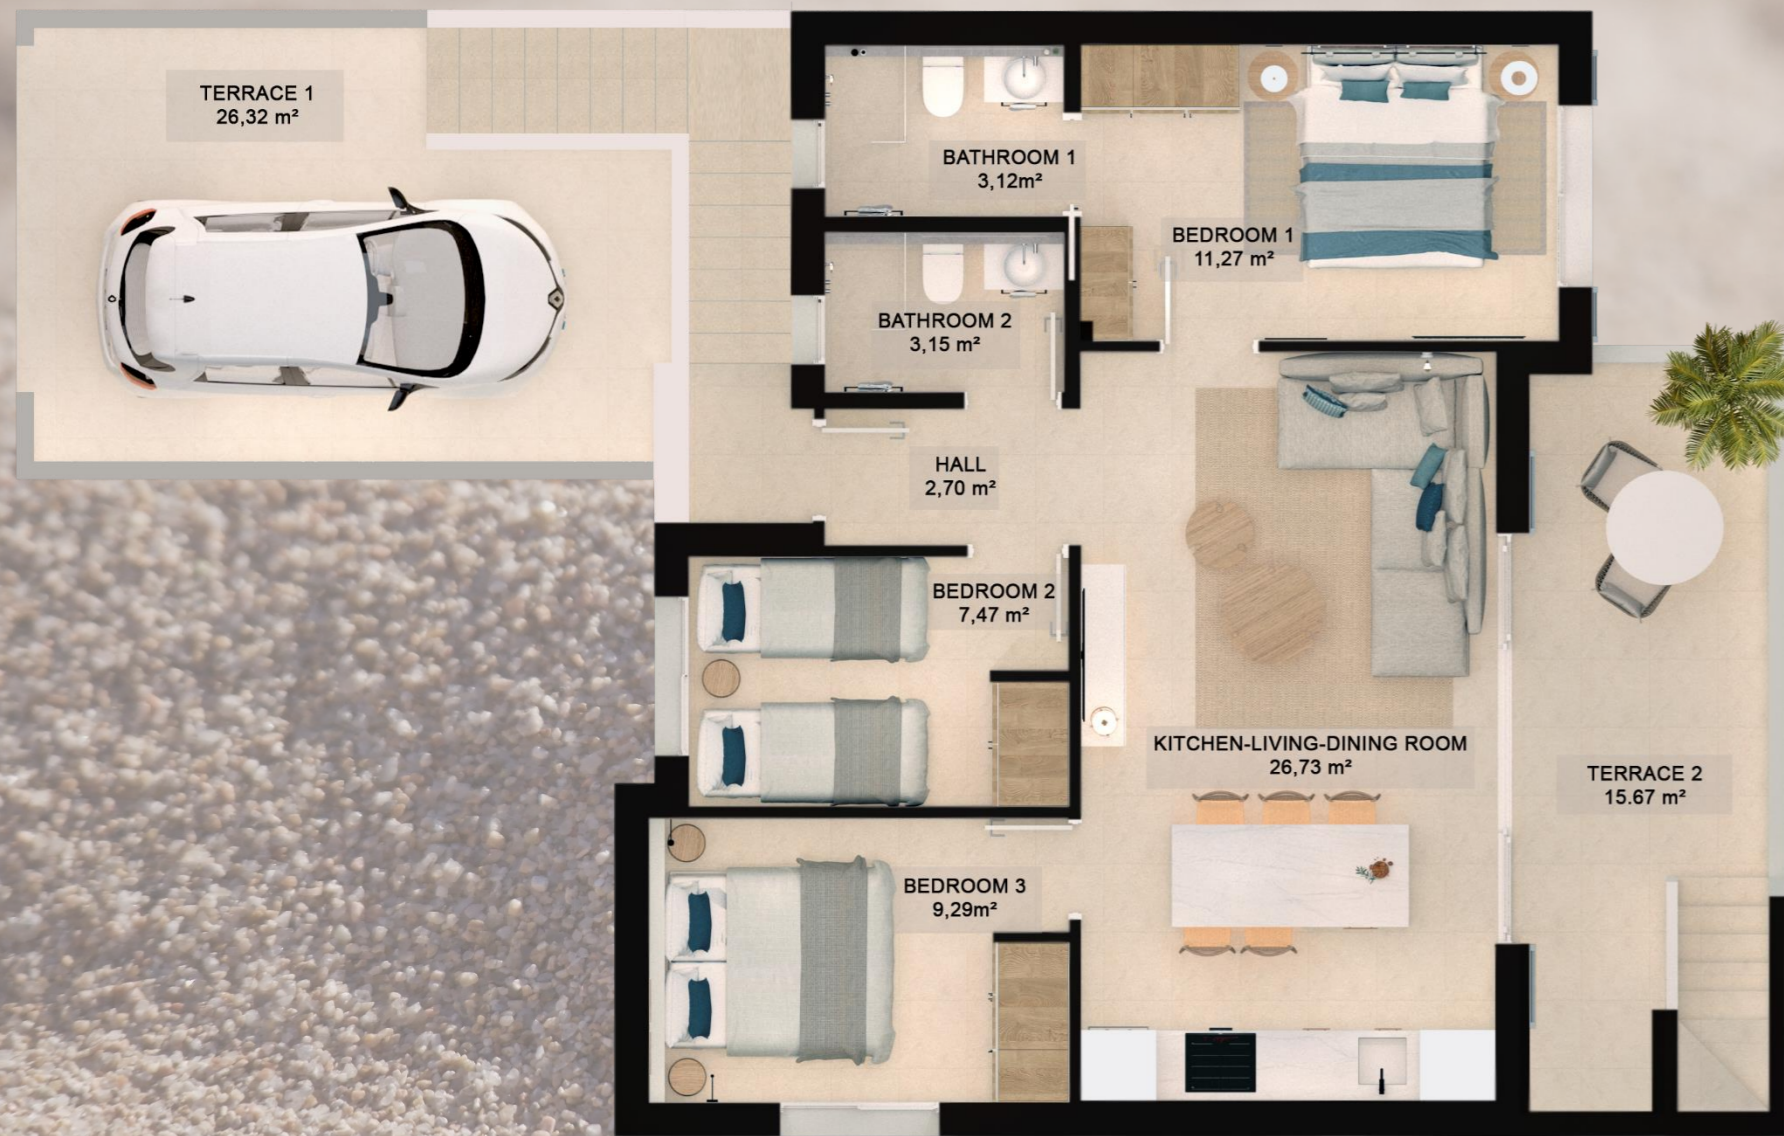

RENDERS 3D FIRST FLOOR WITH SOLARIUM

INFOGRAFÍAS 3D
PRIMERA PLANTA BUNGALOW CON
SOLARIUM