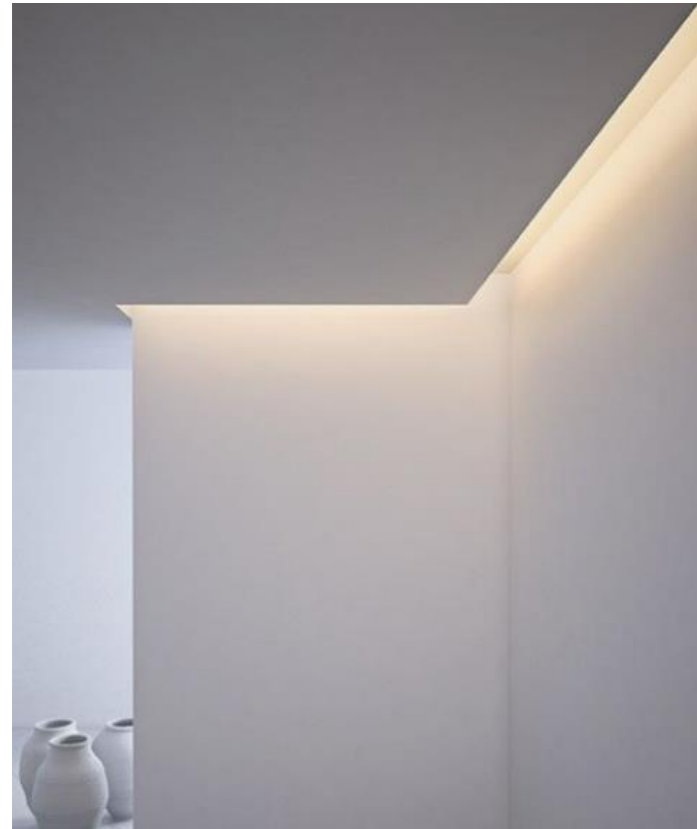

| Lighting details – Detalles iluminación

INDIRECT LIGHTING | ILUMINACIÓN INDIRECTA

Indirect lighting concept integrated into the wall

Concepto de iluminación indirecta integrada en pared